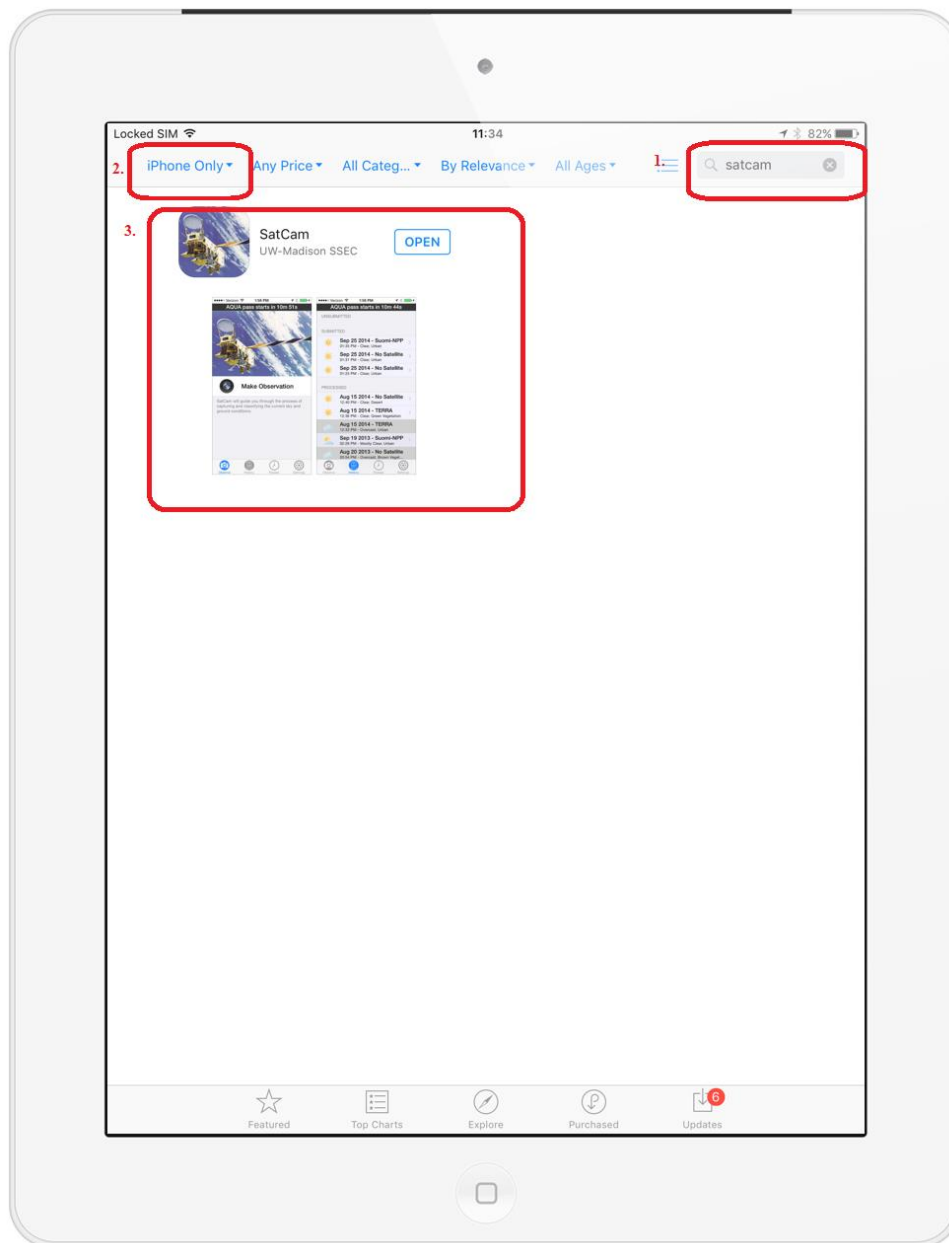

Mobilās lietotnes GLOBE pētījumiem

1. GLOBE Data Entry App

Atvieglo GLOBE mērījumu ievadi datu bāzē.

Ilustrācija 1: Kā atrast lietotni AppStore?

<https://www.globe.gov/globe-data/data-entry/data-entry-app>

Ilustrācija 2: Informācija un lietošanas pamācības

2. SatCam

Ar atmosfēras pētījumu satelītu (*TERRA*, *Suomi-NPP*, *AQUA*) pārlidojumu sinhronizēti atmosfēras mērījumi.

Ilustrācija 3: Kā atrast lietotni AppStore?