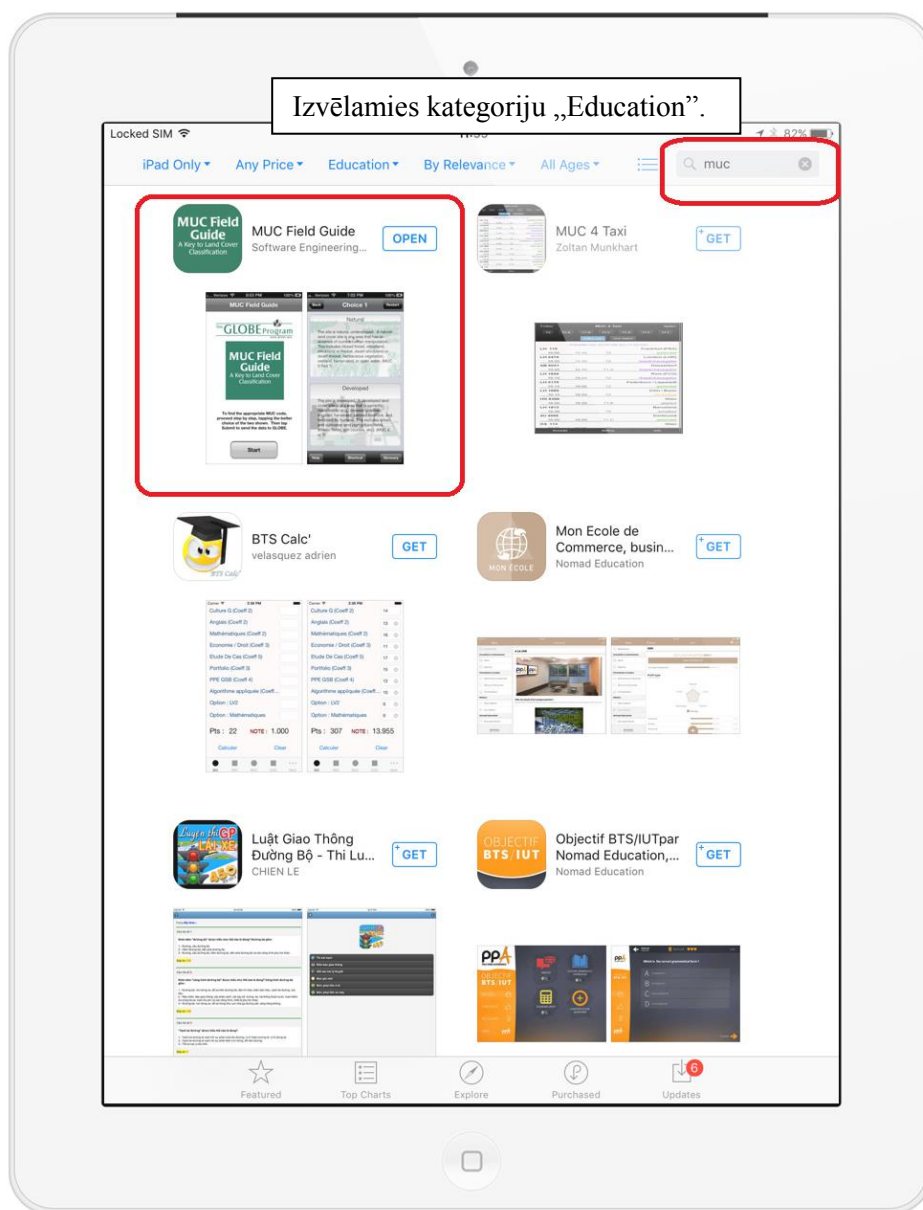

Mobilās lietotnes GLOBE pētījumiem

1. GLOBE Data Entry App

Atvieglo GLOBE mērījumu ievadi datu bāzē.

Ilustrācija 1: Kā atrast lietotni AppStore?

<https://www.globe.gov/globe-data/data-entry/data-entry-app>

Ilustrācija 2: Informācija un lietošanas pamācības

2. SatCam

Ar atmosfēras pētījumu satelītu (*TERRA*, *Suomi-NPP*, *AQUA*) pārlidojumu sinhronizēti atmosfēras mērījumi.

Ilustrācija 3: Kā atrast lietotni AppStore?

<http://satcam.ssec.wisc.edu/>

3. MUC Field Guide

Lietotne MUC koda vieglai noteikšanai soli pa solim.

Ilustrācija 4: Kā atrast lietotni AppStore?

<https://itunes.apple.com/us/app/muc-field-guide/id535938804?mt=8>