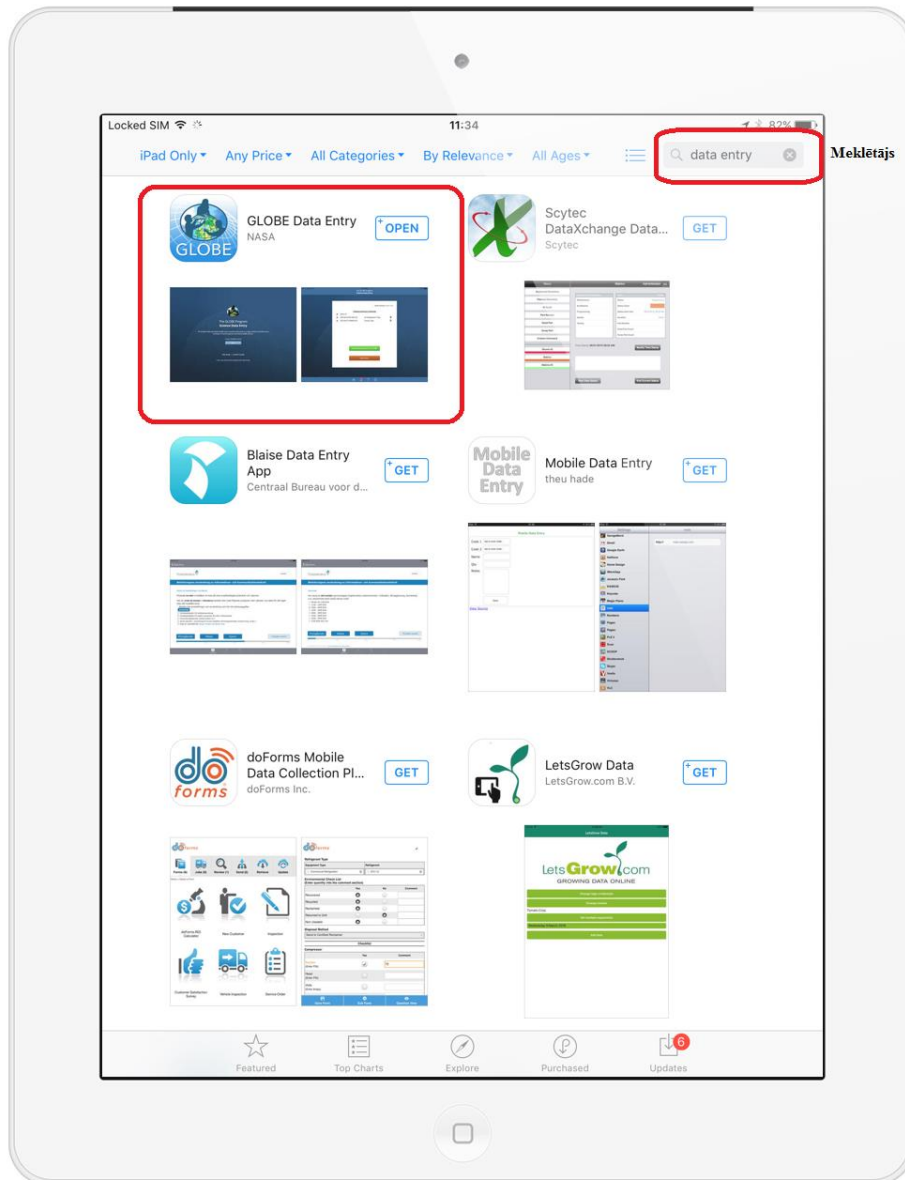

Mobilās lietotnes GLOBE pētījumiem

1. GLOBE Data Entry App

Atvieglo GLOBE mērījumu ievadi datu bāzē.

Ilustrācija 1: Kā atrast lietotni AppStore?

<https://www.globe.gov/globe-data/data-entry/data-entry-app>

Ilustrācija 2: Informācija un lietošanas pamācības

2. SatCam

Ar atmosfēras pētījumu satelītu (*TERRA*, *Suomi-NPP*, *AQUA*) pārlidojumu sinhronizēti atmosfēras mērījumi.

Ilustrācija 3: Kā atrast lietotni AppStore?

<http://satcam.ssec.wisc.edu/>

3. MUC Field Guide

Lietotne MUC koda vieglai noteikšanai soli pa solim.

Ilustrācija 4: Kā atrast lietotni AppStore?

<https://itunes.apple.com/us/app/muc-field-guide/id535938804?mt=8>